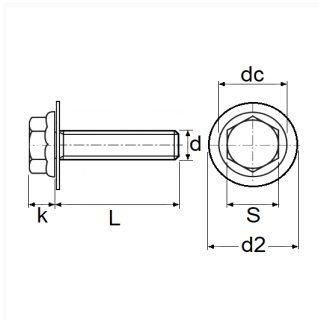

1 Allée des Bouleaux -F-95110 SANNOIS
 +33 (0)1 39 98 55 00
 info@restagraf.com

VIS À MÉTAUX TÊTE HEXAGONALE À EMBASE +RONDELLE IMPERDABLE M8 X 30 mm

Code article

214985

Informations techniques

k	7.5 mm
d2	29 mm
d	M8 x 1.25

Matières

ACIER CLASSE 8.8

Correspondances constructeurs*

SUBSTITUABLE À NISSAN 295C95MP0A

* Informations non contractuelles données à titre indicatif