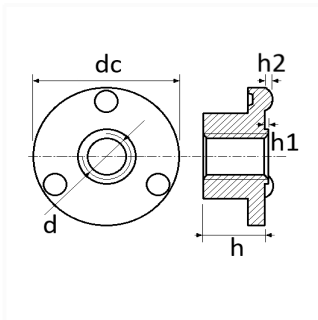

1 Allée des Bouleaux -F-95110 SANNOIS
 +33 (0)1 39 98 55 00
 info@restagraf.com

ÉCROU À SOUDER CYLINDRIQUE 3 BOSSAGES M8

Code article

214974

Informations techniques

d	M8 x 1.25
dc	22 mm
h	11 mm
h2	0.8 mm

Matières