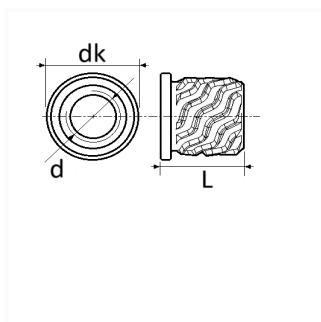

1 Allée des Bouleaux -F-95110 SANNOIS
+33 (0)1 39 98 55 00
info@restagraf.com

INSERT GRIPTIDE M8 X 14 mm

Code article

214972

Informations techniques

L	14 mm
d	M8 x 1.25
dk	14.5 mm

Matières

ACIER