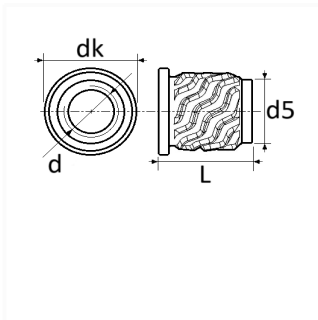

## INSERT GRIPTIDE M6 X 11,75 mm

Code article

214971

### Informations techniques

L	11.75 mm
d5	8 mm
d	M6 x 1.00
dk	12.5 mm

Matières

ACIER