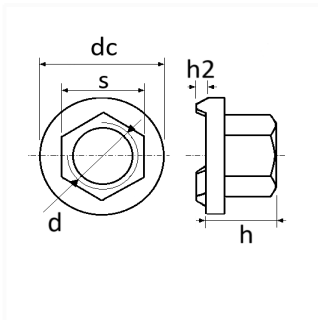

1 Allée des Bouleaux -F-95110 SANNOIS
 +33 (0)1 39 98 55 00
 info@restagraf.com

HEXAGON FLANGE WELD NUT 3 PROJECTIONS M8

Item code

214935

Technical informations

d	M8 x 1.25
s	13 mm
h	8 mm
h2	1 mm
dc	17 mm

Materials