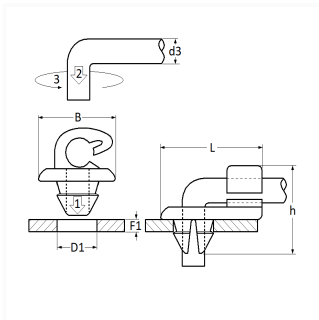

1 Allée des Bouleaux -F-95110 SANNOIS
 +33 (0)1 39 98 55 00
 info@restagraf.com

AGRAFE DE TRINGLE Ø 4 mm SERRURE DE PORTE

Code article

1171

Informations techniques

L	17 mm
B	11 mm
h	13 mm
d3	4 mm
D1	6 mm
F1	2 mm