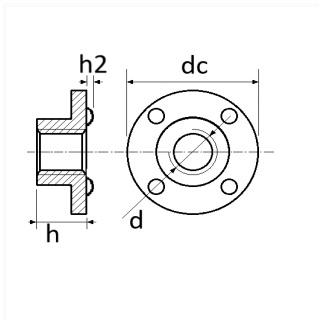

## ÉCROU À SOUDER CYLINDRIQUE 4 BOSSAGES M10

Code article

214911

### Informations techniques

d	M10 x 1.50
dc	28 mm