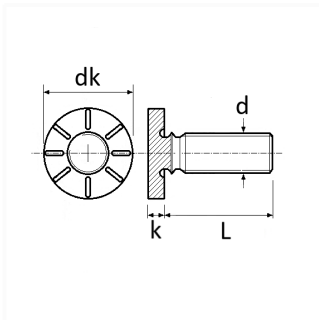

1 Allée des Bouleaux -F-95110 SANNOIS
 +33 (0)1 39 98 55 00
 info@restagraf.com

VIS À SERTIR TÊTE CYLINDRIQUE M6 X 16 mm

Code article

214908

Informations techniques

dk	12 mm
k	2.2 mm
L	16 mm
d	M6 x 1.00

Matières

ACIER CLASSE 8.8

Correspondances constructeurs*

VOLKSWAGEN N10716101

* Informations non contractuelles données à titre indicatif