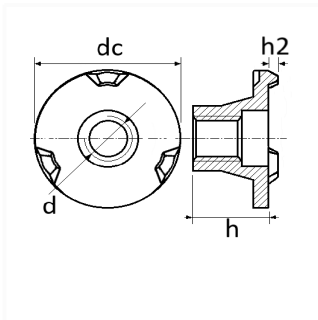

1 Allée des Bouleaux -F-95110 SANNOIS
 +33 (0)1 39 98 55 00
 info@restagraf.com

ÉCROU À SOUDER CYLINDRIQUE 3 BOSSAGES M12

Code article

214907

Informations techniques

d	M12 x 1.75
dc	30 mm
h	17 mm
h2	2 mm

Matières