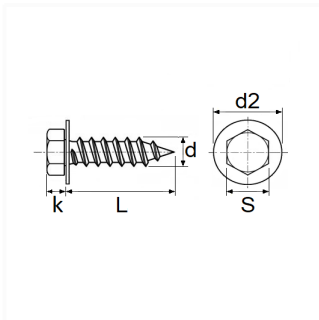

## VIS À TÔLE TÊTE HEXAGONALE AVEC RONDELLE Ø 5,5 X 19 mm DIN 7976

Code article

11023

### Informations techniques

s	8 mm
k	4 mm
d2	15 mm
L	19 mm
d	5.5 mm