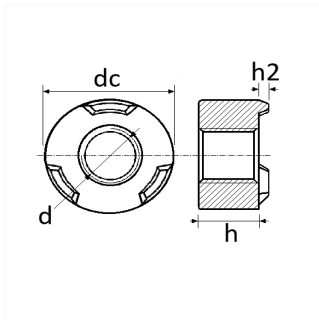

## ÉCROU À SOUDER CYLINDRIQUE 3 BOSSAGES M10

Code article

214883

### Informations techniques

d	M10 x 1.50
dc	20 mm
h	14 mm
h2	1.45 mm