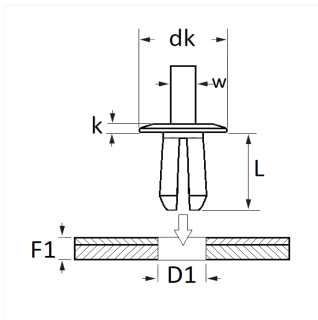

## RIVET PLASTIQUE Ø 5 → 5,2 mm

Code article

1152

### Informations techniques

dk	10 mm
k	2 mm
w	3.1 mm
L	11.4 mm
D1	5 → 5.2 mm
F1	2.5 → 8 mm