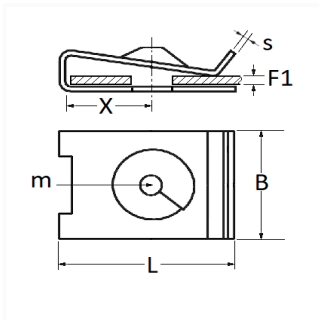

## CLIP ÉCROU À Pincer Ø 4,8 mm

Code article

241

### Informations techniques

L	20.9 mm
B	12 mm
X	9 mm
s	0.70 mm
F1	1.1 → 2.5 mm
m	Vis à Tôle Ø 4.8 mm