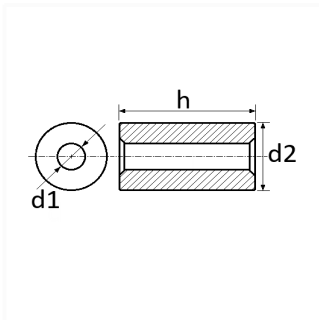

1 Allée des Bouleaux -F-95110 SANNOIS
+33 (0)1 39 98 55 00
info@restagraf.com

CYLINDRICAL WELD SPACER Ø 18 X Ø 28 X 40 mm

Item code

214869

Technical informations

d1	18 mm
d2	28 mm
h	40 mm

Materials

STEEL