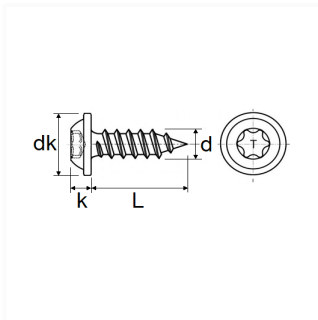

1 Allée des Bouleaux -F-95110 SANNOIS
+33 (0)1 39 98 55 00
info@restagraf.com

VIS MATÉRIAUX TENDRES 30° TÊTE RONDE LARGE EMPREINTE X15 Ø 3 X 10 mm

Code article

214857

Informations techniques

dk	8 mm
k	2.4 mm
d	3 mm
T	X15