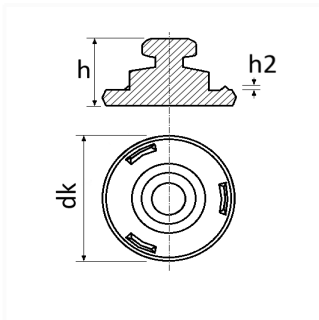

## AXE À SOUDER TÊTE CYLINDRIQUE ÉPAULÉ 3 BOSSAGES Ø 23 X 21 mm

Code article

214850

### Informations techniques

dk	39 mm
h	21 mm
h2	1.45 mm