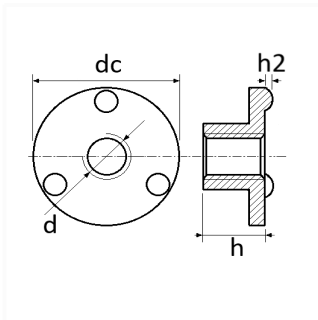

## ÉCROU À SOUDER CYLINDRIQUE 3 BOSSAGES M6

Code article

214818

### Informations techniques

d	M6 x 1.00
dc	20 mm
h	6 mm
h2	1 mm