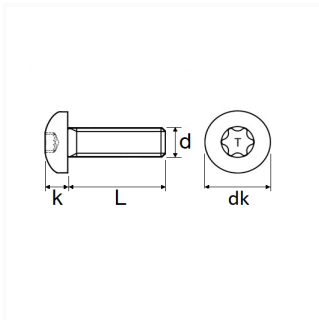

1 Allée des Bouleaux -F-95110 SANNOIS
 +33 (0)1 39 98 55 00
 info@restagraf.com

VIS À MÉTAUX TÊTE CYLINDRIQUE BOMBÉE LARGE EMPREINTE X40 M10 X 33 mm ALIGN-RITE

Code article

214808

Informations techniques

dk	19 mm
k	5.5 mm
d	M10 x 1.50
T	X40

Matières

ACIER CLASSE 10.9

Correspondances constructeurs*

PEUGEOT 1ère monte	9670225480	PEUGEOT 1ère monte	9685167480
--------------------	------------	--------------------	------------

* Informations non contractuelles données à titre indicatif