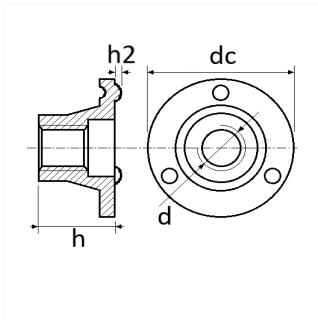

1 Allée des Bouleaux -F-95110 SANNOIS
 +33 (0)1 39 98 55 00
 info@restagraf.com

ÉCROU À SOUDER CYLINDRIQUE 3 BOSSAGES M10

Code article

214785

Informations techniques

d	M10 x 1.50
dc	28 mm
h	15 mm
h2	1 mm

Matières