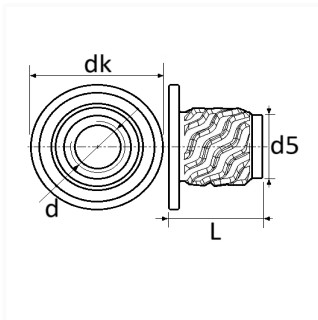

1 Allée des Bouleaux -F-95110 SANNOIS
+33 (0)1 39 98 55 00
info@restagraf.com

LARGE HEAD GRIPTIDE INSERT M6 X 12 mm

Item code

214771

Technical informations

L	12 mm
d5	8 mm
d	M6 x 1.00
dk	20 mm

Materials

STEEL