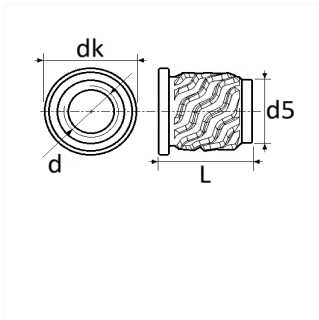

## GRIPTIDE INSERT M5 X 11,75 mm

Item code

214770

### Technical informations

L	11.75 mm
d5	8 mm
d	M5 x 0.80
dk	12.5 mm