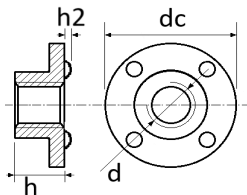

## ÉCROU À SOUDER CYLINDRIQUE 4 BOSSAGES M10 X 1,25

No image  
available

Code article

214757

### Informations techniques

d	M10 x 1.25
dc	28 mm
h	11 mm
h2	1 mm