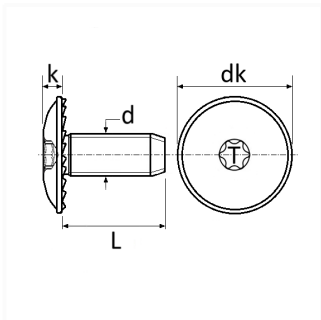

1 Allée des Bouleaux -F-95110 SANNOIS  
 +33 (0)1 39 98 55 00  
 info@restagraf.com

**SERRATED LARGE ROUND HEAD TRILOBULAR METRIC SCREW RECESS X20  
 M4 X 10 mm**

Item code

214697

Technical informations	
dk	13 mm
k	2.75 mm
L	10 mm
d	M4 x 0.70
T	X20
typefilet	TRILOBÉ