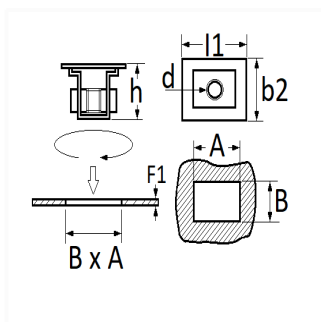

1 Allée des Bouleaux -F-95110 SANNOIS
 +33 (0)1 39 98 55 00
 info@restagraf.com

ÉCROU CAGE NYLON M6-1.00

Code article

1146

Informations techniques

l1	24 mm
b2	15.2 mm
h	11.8 mm
d	M6 x 1.00
B	11.2 mm
A	18.2 mm
F1	0.5 → 3.2 mm