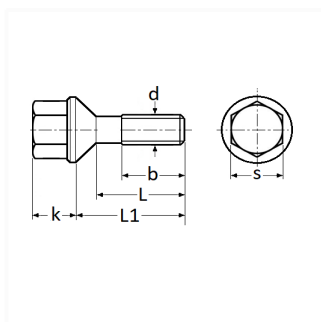

1 Allée des Bouleaux -F-95110 SANNOIS
 +33 (0)1 39 98 55 00
 info@restagraf.com

VIS DE ROUE M12-1.25 X 26 mm JANTE TÔLE

Code article

214683

Informations techniques

s	17 mm
k	16 mm
L1	34 mm
L	26 mm
b	19 mm
d	M12 x 1.25