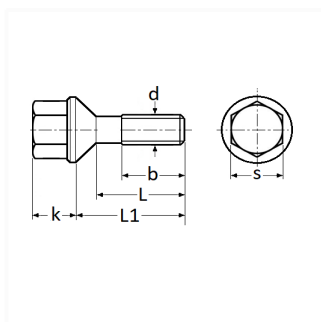

## VIS DE ROUE M12-1,25 X 26 mm JANTE TÔLE

Code article

214682

### Informations techniques

s	17 mm
k	14.5 mm
L1	32 mm
L	26 mm
b	18.5 mm
d	M12 x 1.25