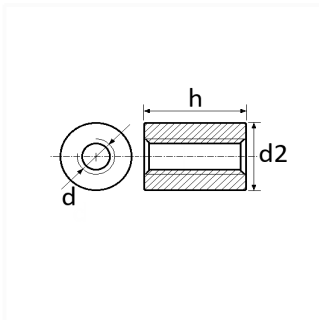

1 Allée des Bouleaux -F-95110 SANNOIS
+33 (0)1 39 98 55 00
info@restagraf.com

ENTRETOISE À SOUDER CYLINDRIQUE Rd24,2 x 1/8 x Ø34 x 60 mm

Code article

214681

Informations techniques

d2	34 mm
h	60 mm

Matières