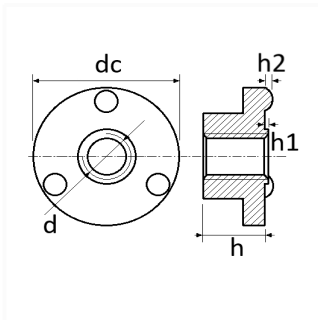

## CYLINDRICAL WELD NUT 3 PROJECTIONS M12

Item code

214617

### Technical informations

d	M12 x 1.75
dc	35 mm
h	15 mm
h2	1.25 mm
h1	0.8 mm