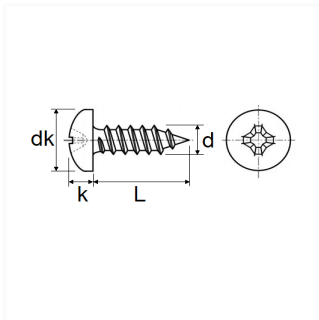

## PAN HEAD SOFT MATERIALS SCREW 60° RECESS H2 Ø 4,5 X 12,7 mm

Item code

214614

### Technical informations

dk	8 mm
k	2.75 mm
d	4.5 mm