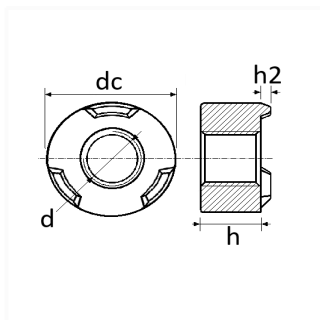

1 Allée des Bouleaux -F-95110 SANNOIS
 +33 (0)1 39 98 55 00
 info@restagraf.com

ÉCROU À SOUDER CYLINDRIQUE 3 BOSSAGES M6

Code article

214533

Informations techniques

d	M6 x 1.00
dc	15 mm
h	6.5 mm
h2	1.6 mm

Matières