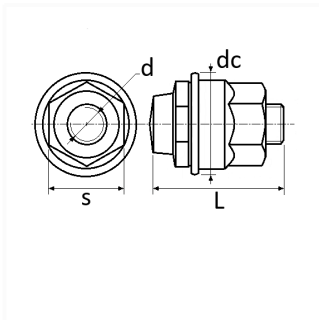

1 Allée des Bouleaux -F-95110 SANNOIS
 +33 (0)1 39 98 55 00
 info@restagraf.com

GROUND WELD STUD M8 X 15 mm

Item code

214506

Technical informations	
L	21 mm
d	M8 x 1.25
dc	18 mm
s	13 mm

Materials

CLASS 8.8 STEEL