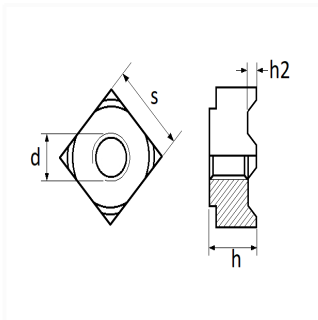

1 Allée des Bouleaux -F-95110 SANNOIS
 +33 (0)1 39 98 55 00
 info@restagraf.com

ÉCROU À SOUDER CARRÉ 4 BOSSAGES M8

Code article

214492

Informations techniques

d	M8 x 1.25
s	12 mm
h	6.5 mm

Matières

ACIER CLASSE 8