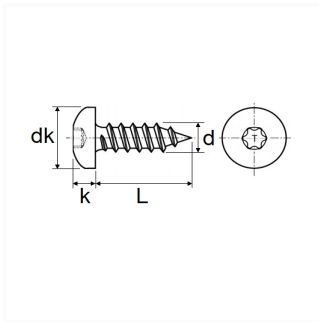

## VIS MATÉRIAUX TENDRES 30° TÊTE CYLINDRIQUE BOMBÉE LARGE EMPREINTE X8 Ø 2 X 8 mm

Code article

214491

### Informations techniques

dk	4.2 mm
k	1.8 mm
d	2 mm
T	X8

Matières

ACIER