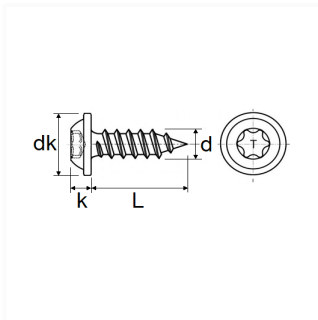

1 Allée des Bouleaux -F-95110 SANNOIS
+33 (0)1 39 98 55 00
info@restagraf.com

VIS MATÉRIAUX TENDRES 30° TÊTE RONDE LARGE EMPREINTE X15 Ø 3 X 16 mm

Code article

214490

Informations techniques

dk	8 mm
k	2.4 mm
d	3 mm
T	X15