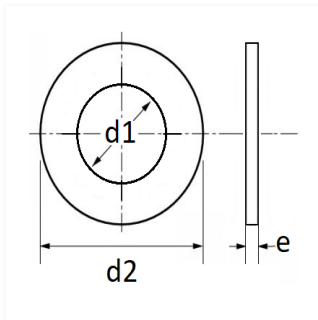

## RONDELLE PLATE Ø 8,4 X Ø 22 X 2 mm

Code article

214487

### Informations techniques

d1	8.4 mm
d2	22 mm
e	2 mm