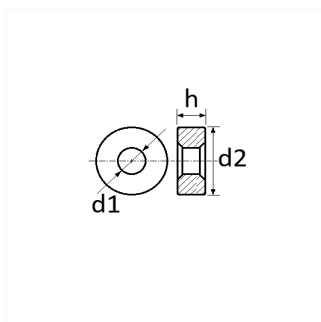

1 Allée des Bouleaux -F-95110 SANNOIS
+33 (0)1 39 98 55 00
info@restagraf.com

ENTRETOISE À SOUDER CYLINDRIQUE Ø 10 x Ø 21 x 16,5 mm

Code article

214457

Informations techniques

d1	10 mm
d2	21 mm

Matières

ACIER SAE 1010