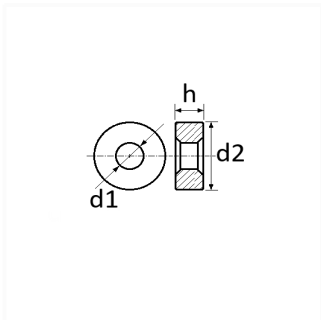

1 Allée des Bouleaux -F-95110 SANNOIS
 +33 (0)1 39 98 55 00
 info@restagraf.com

CYLINDRICAL WELD SPACER Ø 10 x Ø 21 x 16,5 mm

Item code

214457

Technical informations	
d1	10 mm
d2	21 mm

Materials