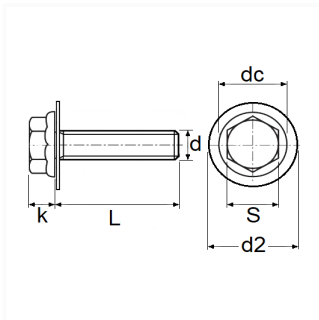

1 Allée des Bouleaux -F-95110 SANNOIS
 +33 (0)1 39 98 55 00
 info@restagraf.com

VIS À MÉTAUX TÊTE HEXAGONALE +RONDELLE IMPERDABLE M6 X 25 mm MAT

Code article

214445

Informations techniques

s	10 mm
k	4 mm
d2	18 mm
L	25 mm
d	M6 x 1.00

Matières

ACIER CLASSE 8.8

Correspondances constructeurs*

PEUGEOT 1ère monte	9802774480
--------------------	------------

* Informations non contractuelles données à titre indicatif