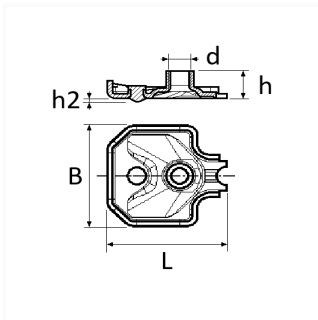

## ROMAINE CHARNIERE M8

Code article

214428

### Informations techniques

L	48.2 mm
B	44 mm
h	11.8 mm
d	M8 x 1.25
h2	1.4 mm