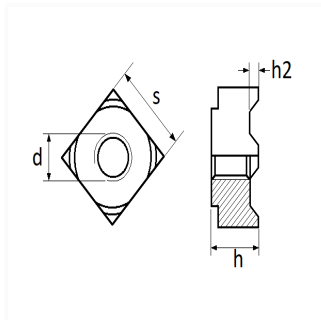

1 Allée des Bouleaux -F-95110 SANNOIS
+33 (0)1 39 98 55 00
info@restagraf.com

ÉCROU À SOUDER CARRÉ 4 BOSSAGES M8

Code article

214424

Informations techniques

d	M8 x 1.25
h	8.4 mm

Matières

ACIER CLASSE 10