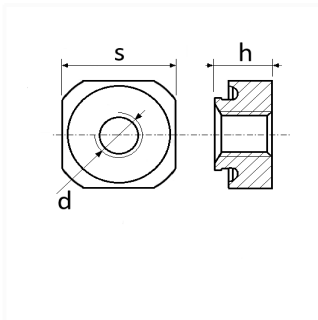

1 Allée des Bouleaux -F-95110 SANNOIS
 +33 (0)1 39 98 55 00
 info@restagraf.com

SQUARE CRIMP NUT PRESSFIX M8

Item code

214407

Technical informations

s	17.5 mm
h	6.7 mm
d	M8 x 1.25

Materials

CLASS 10 STEEL