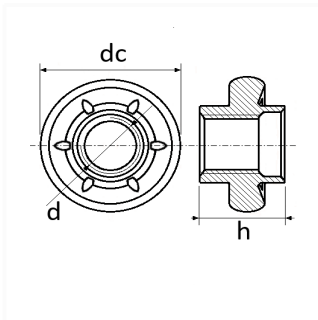

## ÉCROU À SERTIR CYLINDRIQUE ÉPAULÉ 6 CRANTS ANTI-ROTATION M12

Code article

214406

### Informations techniques

dc	28.1 mm
d	M12 x 1.75
h	17 mm