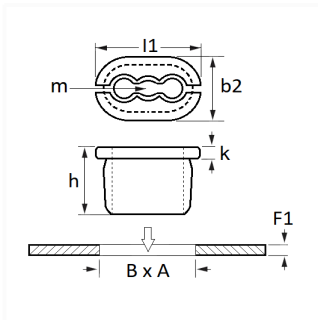

## ÉCROU PLASTIQUE Ø 4.2 ou 4.8 mm

Code article

1136

### Informations techniques

l1	16 mm
b2	10 mm
k	1.5 mm
h	10 mm
m	Vis à tôle Ø 4.2 ou 4.8 mm
B	7.2 mm
A	14.2 mm
F1	0.8 → 2.5 mm