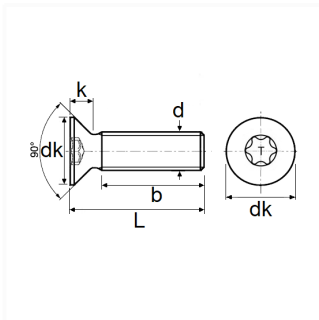

1 Allée des Bouleaux -F-95110 SANNOIS
+33 (0)1 39 98 55 00
info@restagraf.com

VIS À MÉTAUX TÊTE FRAISÉE EMPREINTE X30 M6 X 20 mm

Code article

214338

Informations techniques

L	20 mm
---	-------

Matières

ACIER CLASSE 8.8

Correspondances constructeurs*

PEUGEOT 1ère monte	9647720380
--------------------	------------

* Informations non contractuelles données à titre indicatif