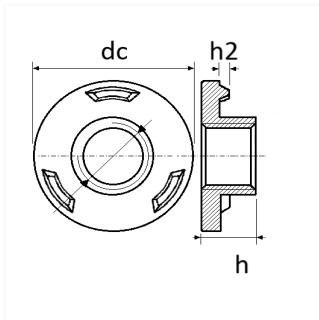

## ÉCROU À SOUDER CYLINDRIQUE 3 BOSSAGES M10

Code article

214319

### Informations techniques

d	M10 x 1.50
dc	38 mm
h2	1.5 mm