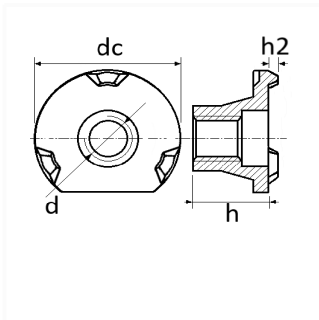

1 Allée des Bouleaux -F-95110 SANNOIS
 +33 (0)1 39 98 55 00
 info@restagraf.com

ÉCROU À SOUDER CYLINDRIQUE + MÉPLAT 3 BOSSAGES M14 X 1,5

Code article

214303

Informations techniques

d	M14 x 2.00
dc	30 mm
h	17 mm
h2	1.8 mm