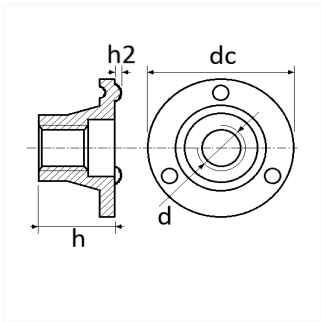

1 Allée des Bouleaux -F-95110 SANNOIS
 +33 (0)1 39 98 55 00
 info@restagraf.com

CYLINDRICAL WELD NUT 3 PROJECTIONS M10

Item code

214297

Technical informations	
d	M10 x 1.50
dc	28 mm
h	15 mm
h2	1 mm

Materials