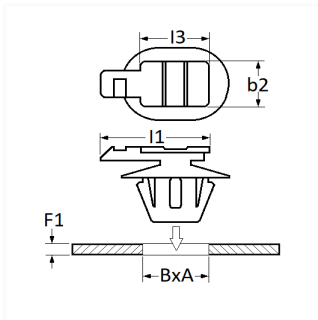

1 Allée des Bouleaux -F-95110 SANNOIS
 +33 (0)1 39 98 55 00
 info@restagraf.com

AGRAFE SUPPORT DE CONNECTEUR

Code article

214292

Informations techniques

| | |
|----|--------------|
| B | 6.2 mm |
| A | 12.2 mm |
| F1 | 2.5 → 3.5 mm |