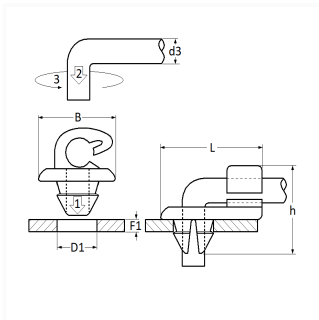

1 Allée des Bouleaux -F-95110 SANNOIS
 +33 (0)1 39 98 55 00
 info@restagraf.com

AGRAFE DE TRINGLE Ø 4 mm

Code article

214286

Informations techniques

L	22.5 mm
B	11 mm
h	16.7 mm
d3	4 mm
D1	6 mm
F1	3 mm

Matières