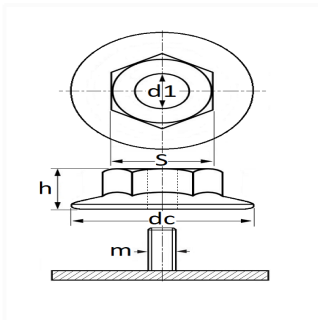

1 Allée des Bouleaux -F-95110 SANNOIS
 +33 (0)1 39 98 55 00
 info@restagraf.com

ÉCROU PLASTIQUE SUR GOUJON Ø 5 mm

Code article

214278

Informations techniques

dc	23.8 mm
h	13.8 mm
s	9.7 mm
d1	5 mm
m	Goujon M6