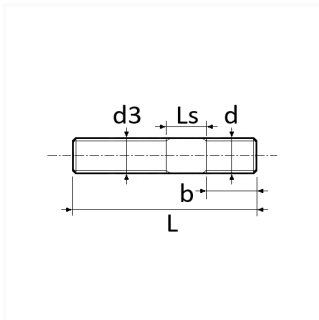

1 Allée des Bouleaux -F-95110 SANNOIS
 +33 (0)1 39 98 55 00
 info@restagraf.com

GOUJON DOUBLE M6 X 15 - M6 X 18 LONGUEUR 45mm

Code article

214216

Informations techniques

L	45 mm
d	M6 x 1.00
d3	M8 x 1.00
b	13 mm
Ls	14 mm